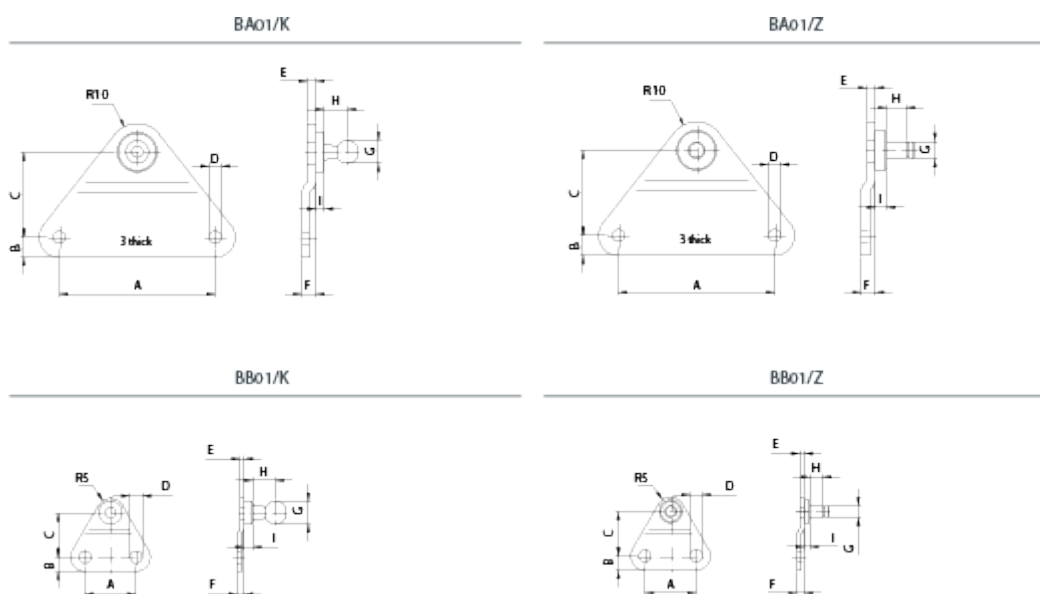

Varenummer: 04HBA01K13
 Beskrivelse: Stabilus Industry Line Sidebeslag, fladt Stål
 Type BA01K13 M13

Mål

A = 55
 B = 7
 C = 30
 D = 5.3
 E = 3
 F = 5
 G = 13
 H = 9.5

I = 3
 Stability = 1200 N